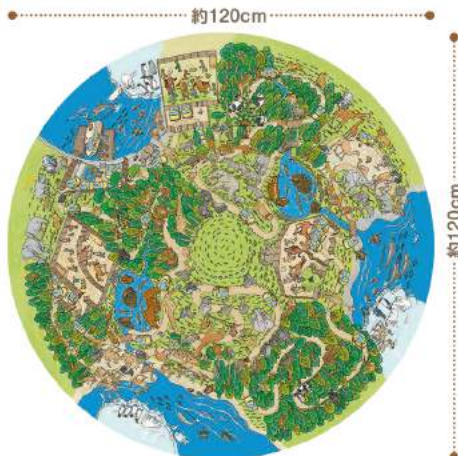

大人気のゲーム第2弾！ 迫力満点の**恐竜**と**動物**で新登場！

新商品

いきものさがしゲーム2

保管に便利な
専用ケース入りなので
お片づけも簡単。

箱の中間に
遊び方の解説付き

遊び方はカンタンです！

カードを引いて、シートの中から、カードと同じ恐竜や動物をさがしましょう。
どんな場所にいるのかな？ カードの表面には、探し出す難易度に応じて点数が
ついています。 カードを多く集める、または点数を競ってあそびましょう！

◆迫力の特大円形シート

2
シート

選んで遊べる2柄1セット

きょうりゅうシート

どうぶつシート

丈夫な布製!

- ・シートを囲んで座れば、どこからでも全体を見渡すことができます。
- ・座る位置によって、見える景色も変わり、何度でも楽しくあそべます。
- ・途中でシートを回転させると、難度がさらにアップ!

◆カードはミニ図鑑!

各
35
枚

- ・カードの裏には、それぞれの生きものの特徴が載っています。
- ・興味を持った生きものをチェック!
- ・探し出す難易度に応じて、点数がついています。

いきものさがしゲーム2

商品コード 9092158 [8] 10,800円税込 (8%) 10,000円税別

絵/小堀文彦 文/ネイチャー&サイエンス

セット内容/カード: 10×10cm きょうりゅうカード: 35枚 どうぶつカード: 35枚

シート: 直径120cm きょうりゅうシート: 1枚 どうぶつシート: 1枚

紙ケース入 (約32×32×高さ5cm)